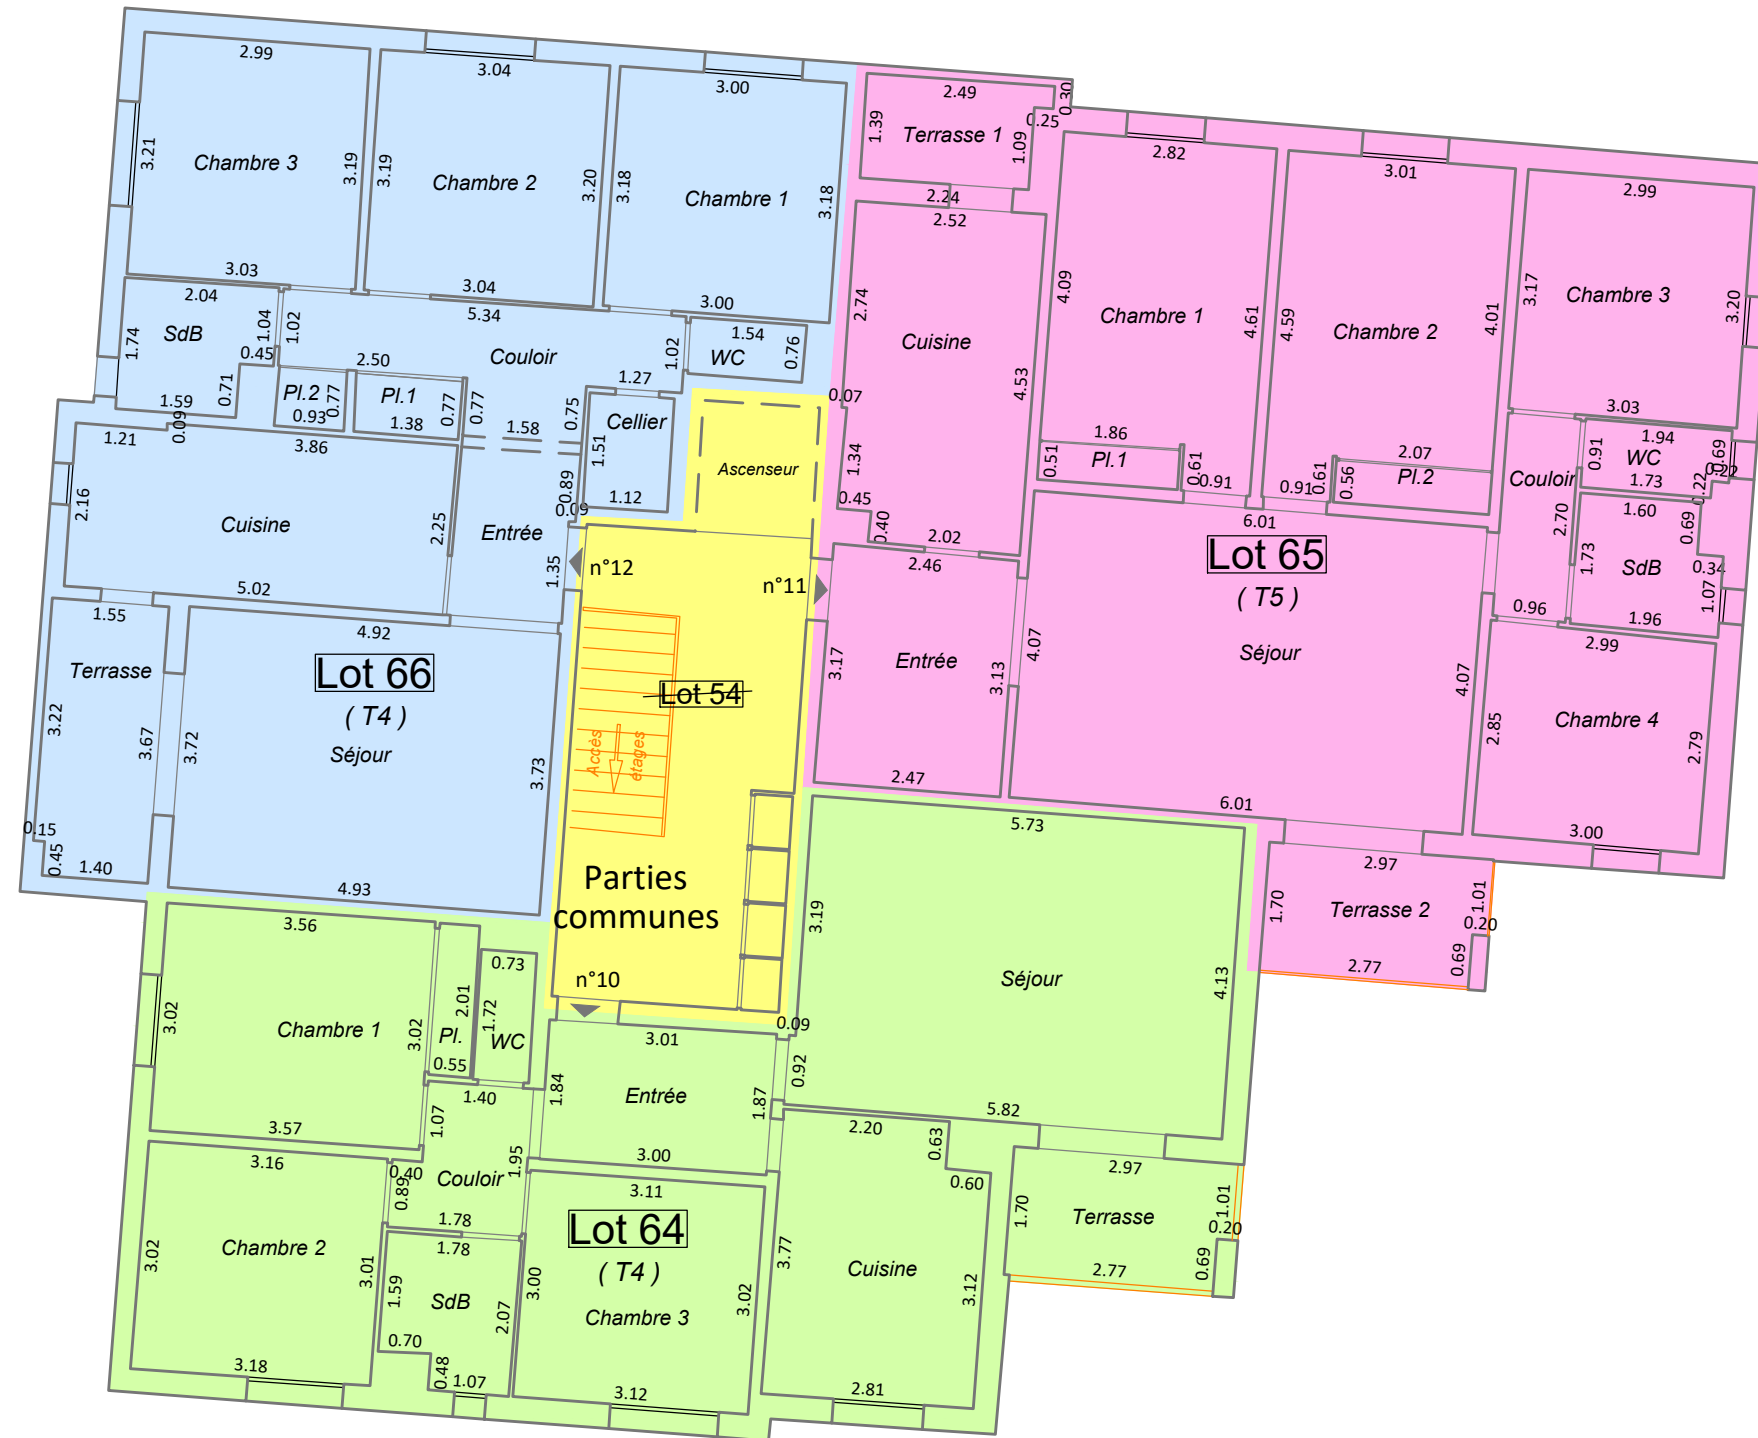

RUE PECLET

NARBONNE - "4, Rue PECLET"- AL 118

"ENCLOS PECLET"

MODIFICATIF DE COPROPRIETE - ETAT FINAL

BÂTIMENT A - R+3

Echelle:1/100e

4.5

Ref: 21387 - R584 - MARS 2022